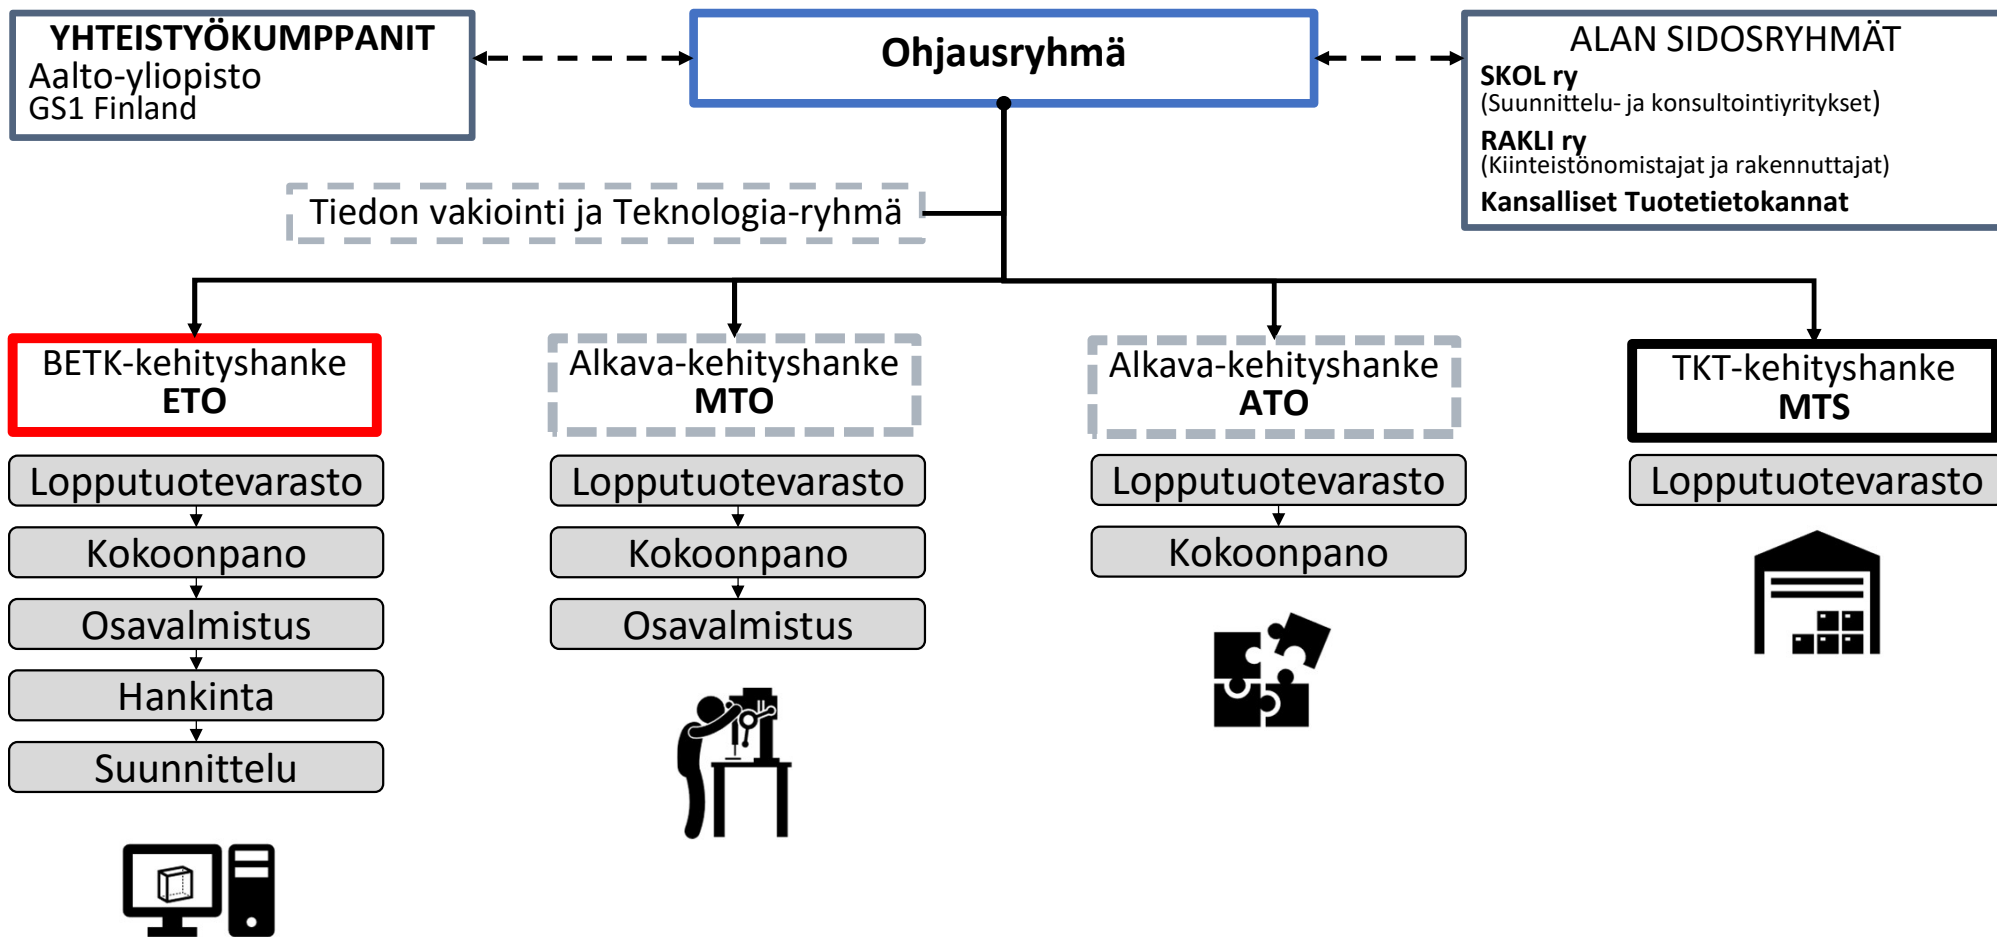

# BETK-kehityshankkeen kokonaiskuva & BETK-tietoarkkitehtuurikuvauksen läpikäynti

Tuotetiedon ja toimitusketjun digitalisoinnin kehityshanke  
Betonielementtitoimitusketju, BETK

Teemu Alaluusua / 27.09.2024

# RT:n tuotetiedon ja toimitusketjun digitalisoinnin kehityshanke

# Kohti toimitusketjun (aitoa) hallintaa

## DIGITAALISESTI HALLITTU TOIMITUSKETJU

- Koneluettava tiedonvaihto
- Vakioitu tietosisältö
- Yhdenmukaiset menetelmät tiedon yksilöimisen, tunnistamisen ja jakamisen prosesseissa
- Tuotetiedon saatavuus sekä prosessitiedon kirjaaminen toimitusketjussa