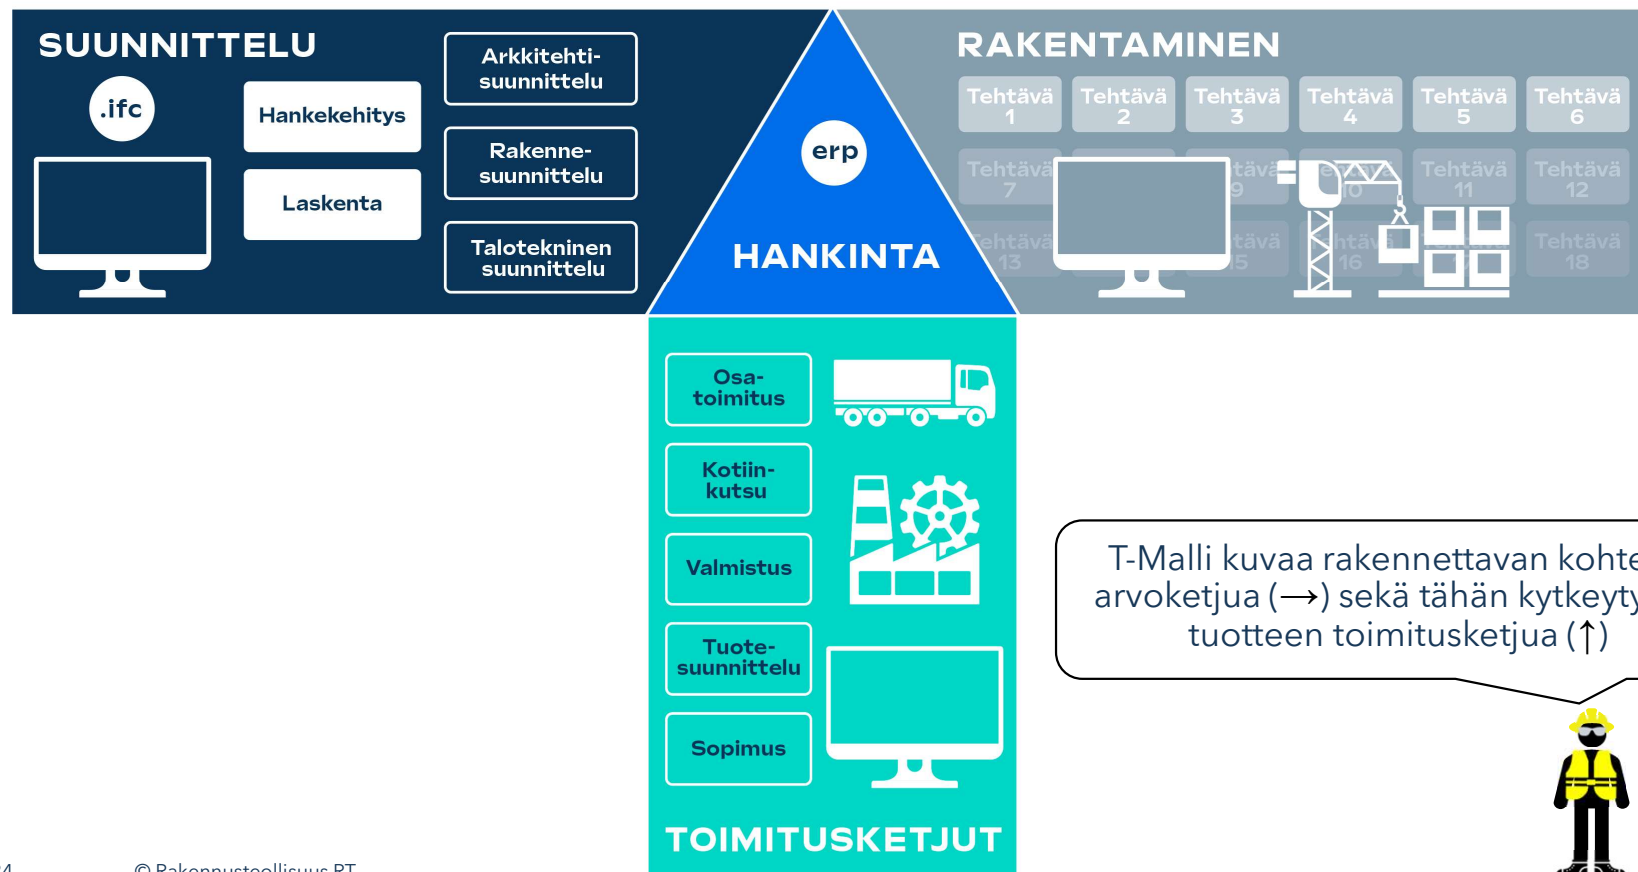

# BETK-kehityshankkeen kokonaiskuva & BETK-tietoarkkitehtuurikuvauksen läpikäynti

Tuotetiedon ja toimitusketjun digitalisoinnin kehityshanke  
Betonielementtitoimitusketju, BETK

Teemu Alaluusua / 27.09.2024

# RT:n tuotetiedon ja toimitusketjun digitalisoinnin kehityshanke

# Kohti toimitusketjun (aitoa) hallintaa

## DIGITAALISESTI HALLITTU TOIMITUSKETJU

- Koneluettava tiedonvaihto
- Vakioitu tietosisältö
- Yhdenmukaiset menetelmät tiedon yksilöimisen, tunnistamisen ja jakamisen prosesseissa
- Tuotetiedon saatavuus sekä prosessitiedon kirjaaminen toimitusketjussa