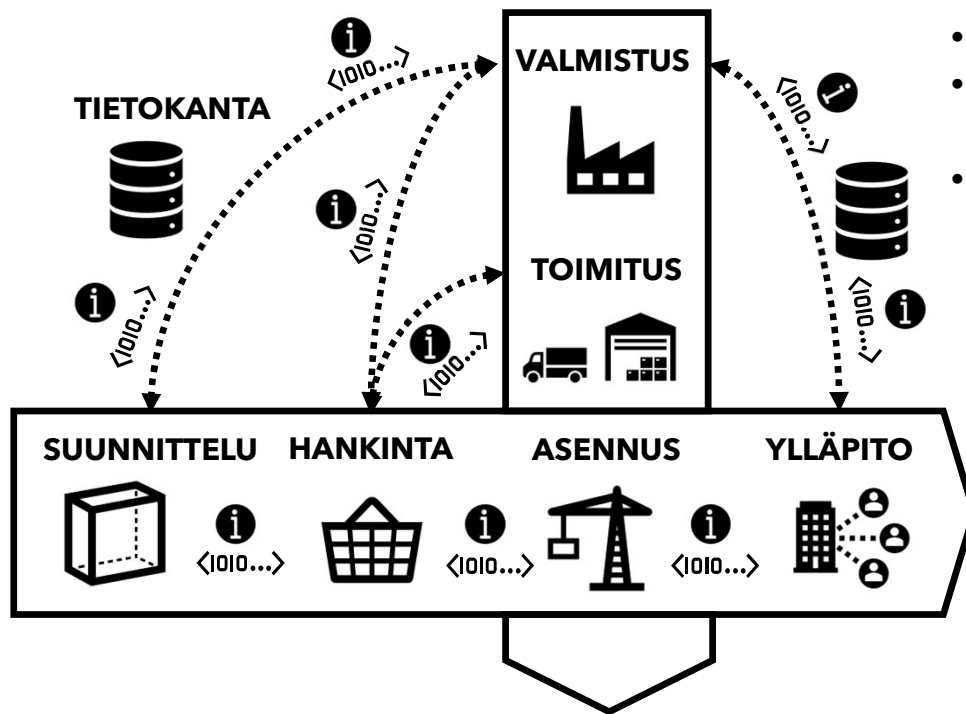

# BETK-kehityshankkeen kokonaiskuva & BETK-tietoarkkitehtuurikuvauksen läpikäynti

Tuotetiedon ja toimitusketjun digitalisoinnin kehityshanke  
Betonielementtitoimitusketju, BETK

Teemu Alaluusua / 27.09.2024

# RT:n tuotetiedon ja toimitusketjun digitalisoinnin kehityshanke

# Kohti toimitusketjun (aitoa) hallintaa

## DIGITAALISESTI HALLITTU TOIMITUSKETJU

- Koneluettava tiedonvaihto
- Vakioitu tietosisältö
- Yhdenmukaiset menetelmät tiedon yksilöimisen, tunnistamisen ja jakamisen prosesseissa
- Tuotetiedon saatavuus sekä prosessitiedon kirjaaminen toimitusketjussa