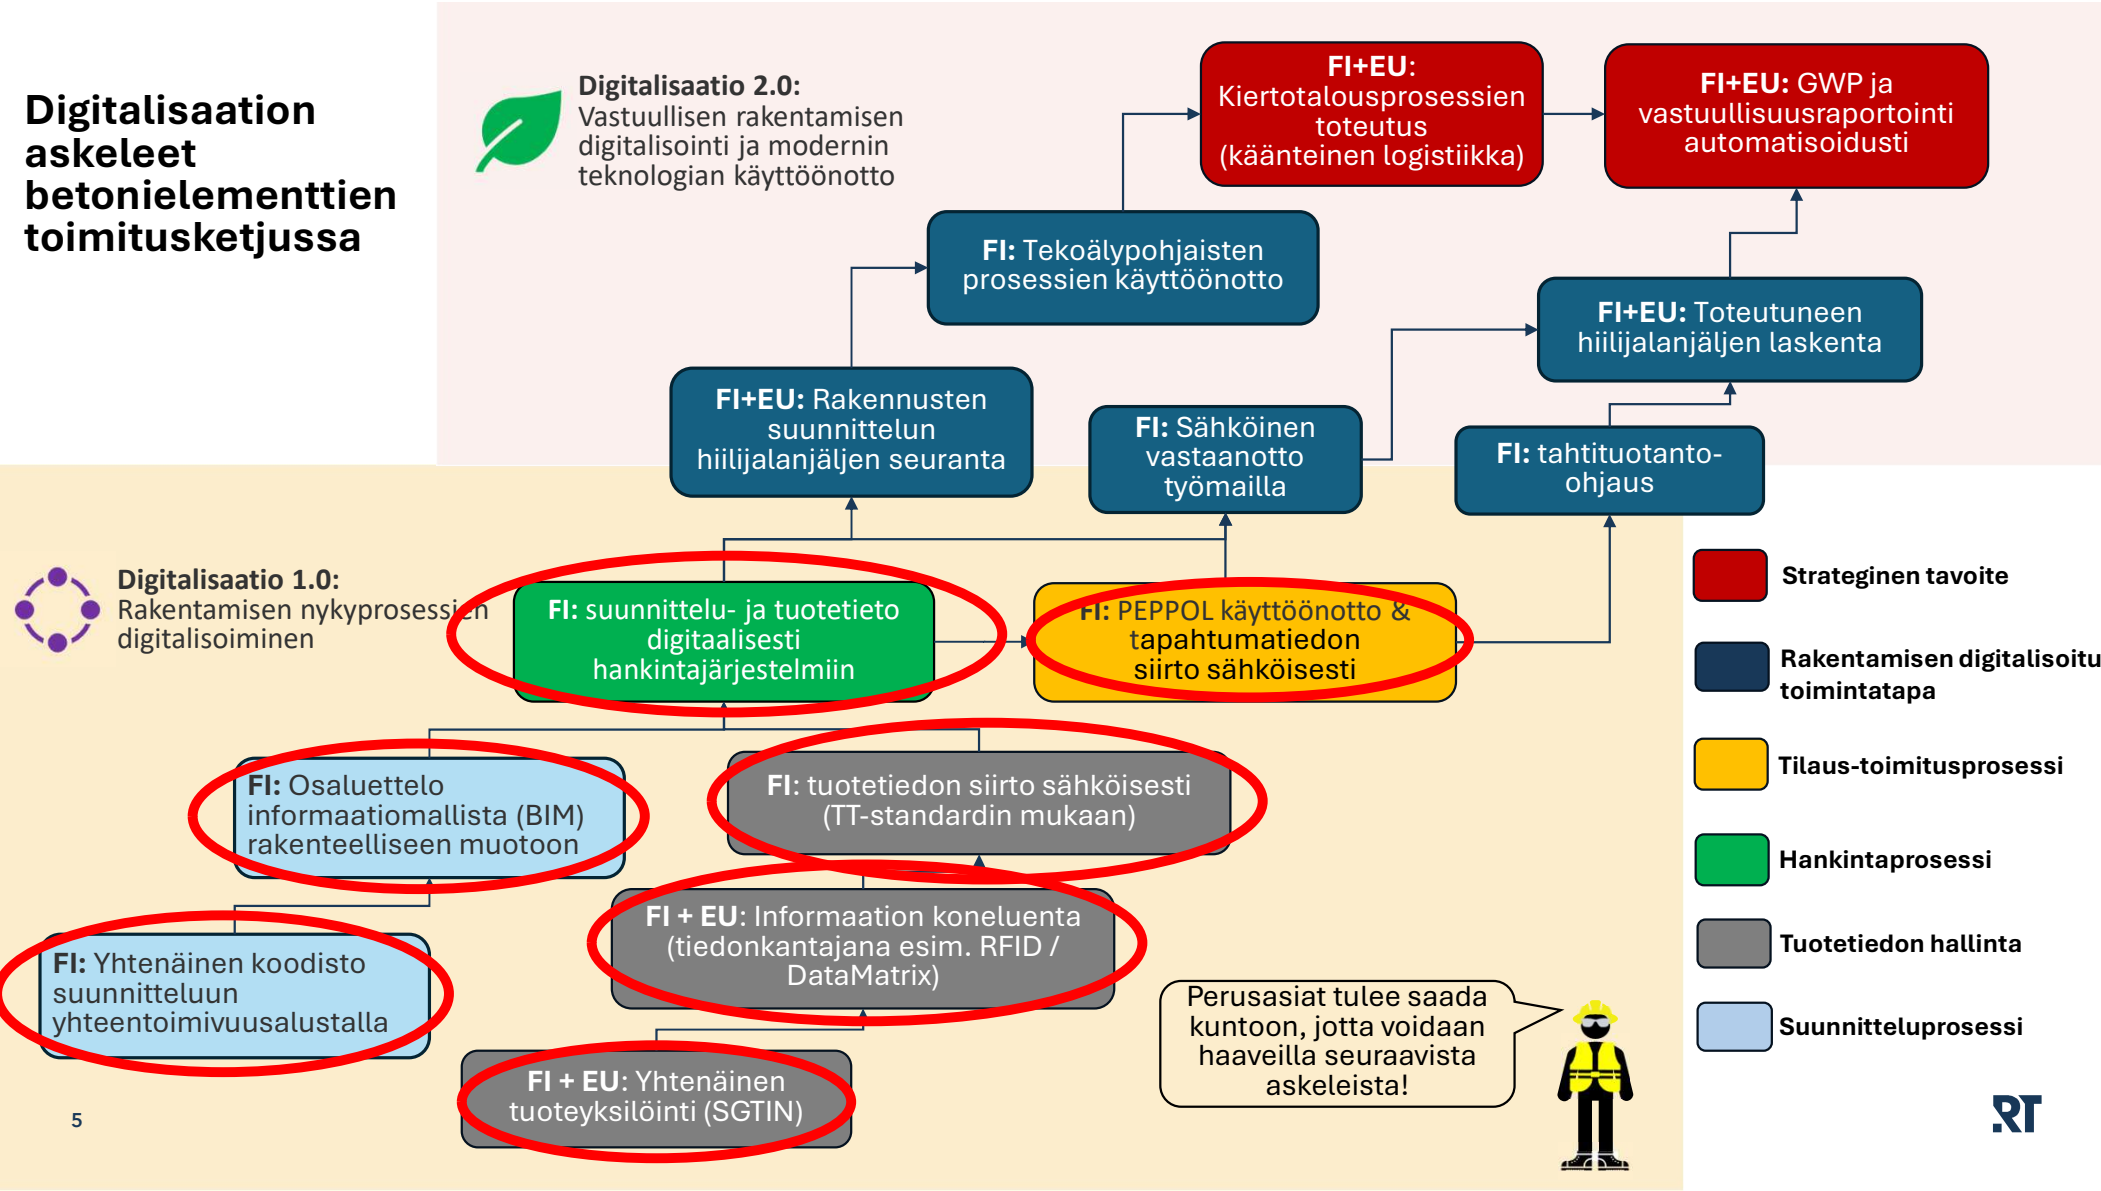

# Kohti toimitusketjun (aitoa) hallintaa

## DIGITAALISESTI HALLITTU TOIMITUSKETJU

- Koneluettava tiedonvaihto
- Vakioitu tietosisältö
- Yhdenmukaiset menetelmät tiedon yksilöimisen, tunnistamisen ja jakamisen prosesseissa
- Tuotetiedon saatavuus sekä prosessitiedon kirjaaminen toimitusketjussa

# Digitalisaation askeleet betonielementtien toimitusketjussa

**Digitalisaatio 2.0:**  
Vastuullisen rakentamisen digitalisointi ja modernin teknologian käyttöönotto

**Digitalisaatio 1.0:**  
Rakentamisen nykyprosessien digitalisoiminen

- Strateginen tavoite
- Rakentamisen digitalisoitu toimintatapa
- Tilaus-toimitusprosessi
- Hankintaprosessi
- Tuotetiedon hallinta
- Suunnitteluprosessi

Perusasiat tulee saada kuntoon, jotta voidaan haaveilla seuraavista askeleista!