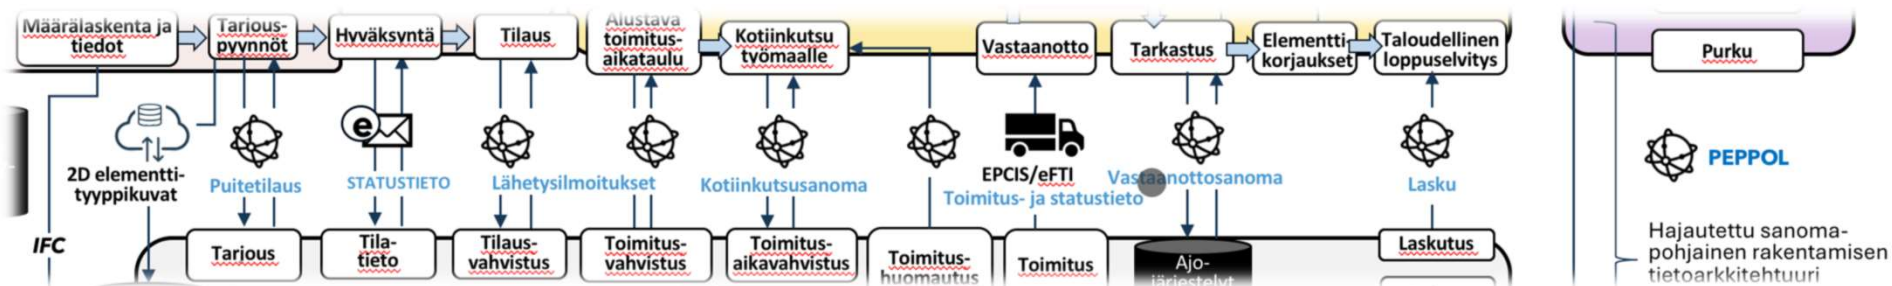

# Peppol - sanomavälityksen käyttöönotto elementtitoimitusketjussa

Tuotetiedon ja toimitusketjun digitalisoinnin kehityshanke  
Betonielementtitoimitusketju, BETK

Pyöreä pöytä III jatkot 2024 / 27.9.2024

# Hajautettu ja avoin tietoarkkitehtuuri

*Digitalisoidun elementtitoimitusketjun tietovarannot, rajapinnat ja prosessin tärkeimmät toiminnot*

**Julkisen sektorin EU- ja kansallinen tietovaranto**

**Rakennetun ympäristön yksityisen sektorin tietovaranto**