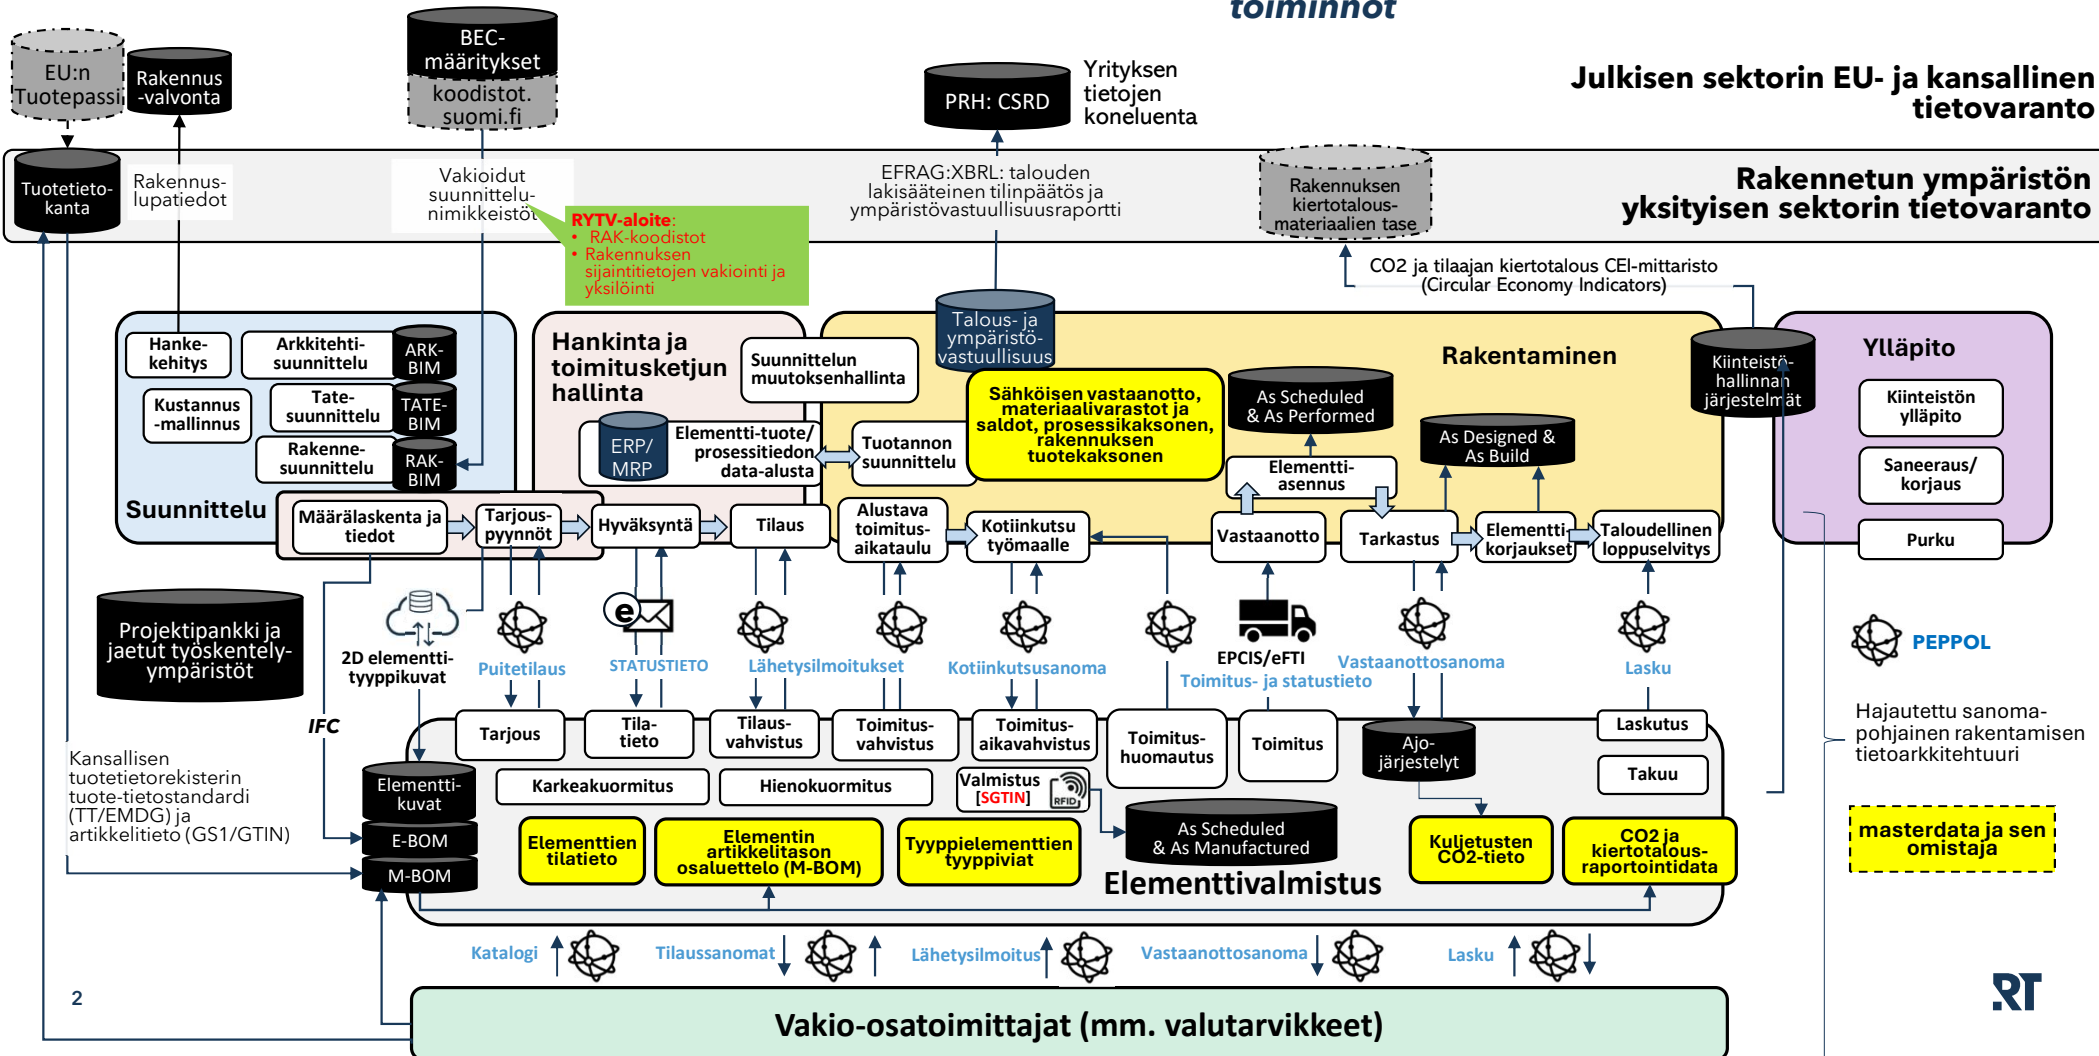

# Peppol - sanomavälityksen käyttöönotto elementtitoimitusketjussa

Tuotetiedon ja toimitusketjun digitalisoinnin kehityshanke  
Betonielementtitoimitusketju, BETK

Pyöreä pöytä III jatkot 2024 / 27.9.2024

# Hajautettu ja avoin tietoarkkitehtuuri

*Digitalisoidun elementtitoimitusketjun tietovarannot, rajapinnat ja prosessin tärkeimmät toiminnot*

**Julkisen sektorin EU- ja kansallinen tietovaranto**

**Rakennetun ympäristön yksityisen sektorin tietovaranto**

## Mikä PEPPOL?

Sanomapohjaista viestinvaihtoa

Käsitteenä usein viitataan Peppol verkkoon (Peppol network) ja open Peppoliin

- Open peppol määrittelee sanomien rakenteen
- Peppol network koostuu palveluntarjoajista
  - Osoitekirja - onko yritys peppol verkossa
  - Kyvykkyysskirja - voiko yritys vastaanottaa tietyn sanoman

Yksittäinen peppol on sanoma kahden osapuolen välillä joka kulkee peppol verkon kautta

Yksinkertaistettuna PEPPOL on työkalupakki ja sanomat on työkaluja.

Viestinvälityksen työkalupakki

Lisätietoa

Suomeksi: Valtionkonttorilta - peppol viranomaisen  
Englanniksi: open peppol (peppol.org)